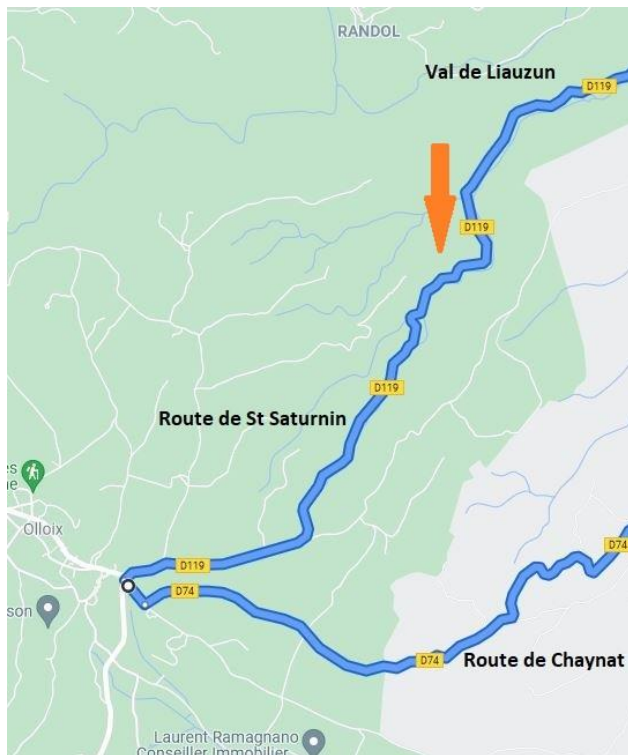

Parcours sur la commune de Olloix

Horaire de passage approximatif	passage entre	
Clermont Fd Aventure Michelin	9h	10h
Clermont Jaude	9h15	10h15
Beaumont	9h20	10h20
Romagnat	9h30	10h30
Chanonat	9h40	10h40
Le Crest	9h45	10h45
St Amant Tallende	9h50	10h50
St Saturnin	9h55	10h55
Olloix	10h05	11h05
Ludesse	10h15	11h15
Champeix	10h20	11h20
Neschers	10h25	11h25
Coudes	10h30	11h30
Parent	10h35	11h35
Yronde et Buron	10h40	11h40
St Babel	10h50	11h50
Aulhat Flat	10h55	11h55
Brenat	11h	12h
Varenes sur Usson	11h05	12h05
Usson	11h10	12h10
St Rémy de Chagnat	11h15	12h15
Parentignat	11h20	12h20