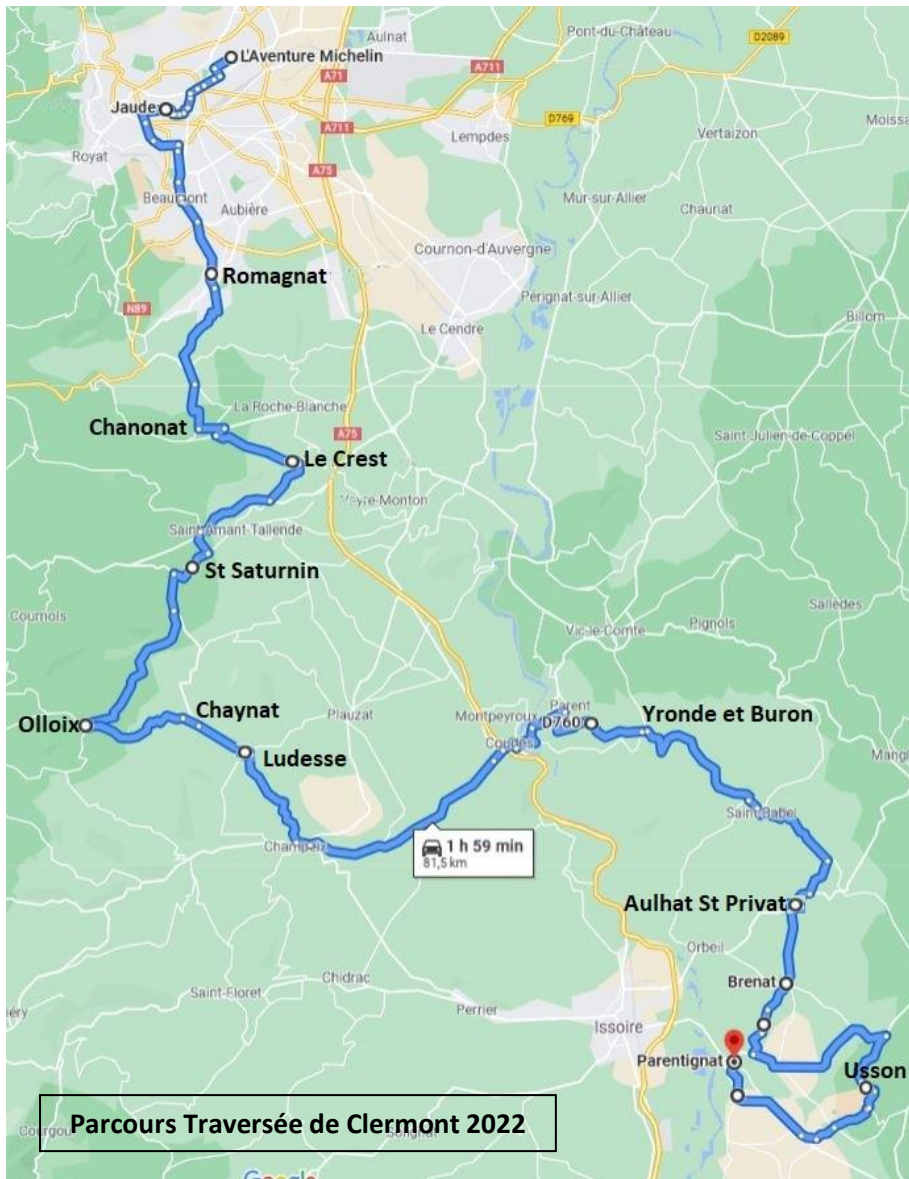

Parcours Traversée de Clermont 2022